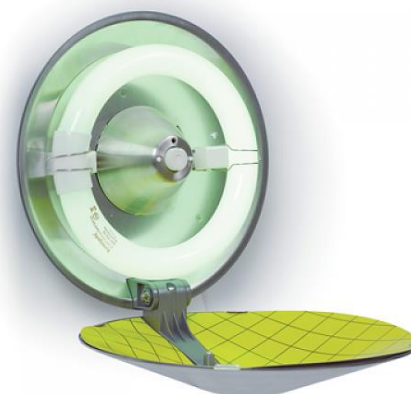

AURA 22

Destructeur électrique d'insectes volants à plaque à glue

1. PRÉSENTATION

Aura 22 est un appareil ultra-discret destiné à être utilisé pour les devantures et les lieux ouverts au public. Idéal pour une utilisation dans les cafés, restaurants, bars et hôtels, l'**Aura 22** offre une esthétique moderne et séduisante associée à des caractéristiques novatrices assurant un maximum d'efficacité et une facilité de maintenance.

Le design circulaire unique permet une diffusion de la lumière UV Synergétique verte et une capture d'insectes à 360°C autour de l'appareil. Les insectes sont attirés par la lumière dégagée par le piège et se font piéger en restant collés sur la plaque prévue à cet effet.

2. CARACTÉRISTIQUES

- Matériaux : Inox et polycarbonate résistant aux UV
- Dimensions (mm): H270 x L270 x P135
- Couverture : 40 m²
- Poids : 1,9 kg
- Accessoires : 1 tube Synergétique Anti-éclats de 22W et 1 plaque collante

3. REFERENCE

I3431 : AURA 22 applique – Unité – Fourni avec 1 tube Synergétique anti-éclats de 22W et 1 plaque collante

A3418 : Tube Synergétique anti-éclats de 22W – Carton de 12 unités.

A3435 : Recharge de 6 plaques collantes.